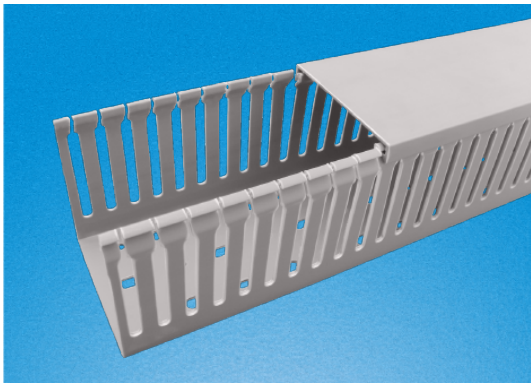

### RCCN 日成HVDRT型环保阻燃线槽 Narrow Slot Wiring Duct

产品材质:采用低卤素硬质PVC料制成,环保无污染,不含铅等有毒物。  
 产品认证:美国UL:E306674 欧洲CE 欧洲环保RoHS,REACH,铁道阻燃低烟。  
 防火等级:UL94V-0,低烟微卤,遇火不燃烧,防火性及绝缘性特佳。  
 产品构造:由槽底及槽盖组成,底槽两侧设有出线孔。  
 颜色:灰色.白色.蓝色.黑色(可定制其它颜色,有起订量要求)  
 工作温度:静态-40°C持续高温至65°C,短时间可达85°C。  
 使用方法:先将底槽固定,将所要配的线装入槽内,盖上槽盖即可。  
 产品特性:1.反扣式槽盖与槽体设计组合后绝不脱落,且接合面平滑,不割伤手及擦损附近配线。  
 2.配线槽65°C内不易断裂,变形,变色,装配省时便利。  
 3.出线孔低、组合容易、拆卸简单、易于配线。

**更多选择:量大可按需求生产所需规格或定制长度.例:HVDR8080T(L=1.7M)**  
 Wide slot/finger design provides greater sidewall rigidity and can be used with a wide range of wire bundle sizes.  
 Certificates:UL:E306674 CE:EN50085 RoHS,REACH. Made of rigid PVC  
 Work temperature:-40 °c to 65 °c  
 UL94 Flammability Rating of V-0  
 Provided with mounting holes  
 Available color:gray.white.blue.black and other special colors  
**Special length come with MOQ request**

150宽为5排底孔  
 150 width with 5 lines holes

本系列HVDRT为直孔,孔5齿8,孔无分隔齿设计。  
 本系列16/20/33/35/45/65/75高为非标产品。  
 This series is HVDRT,without butterfly design,slot 5,finger 8,  
 16/20/33/35/45/65/75,they are not standard products